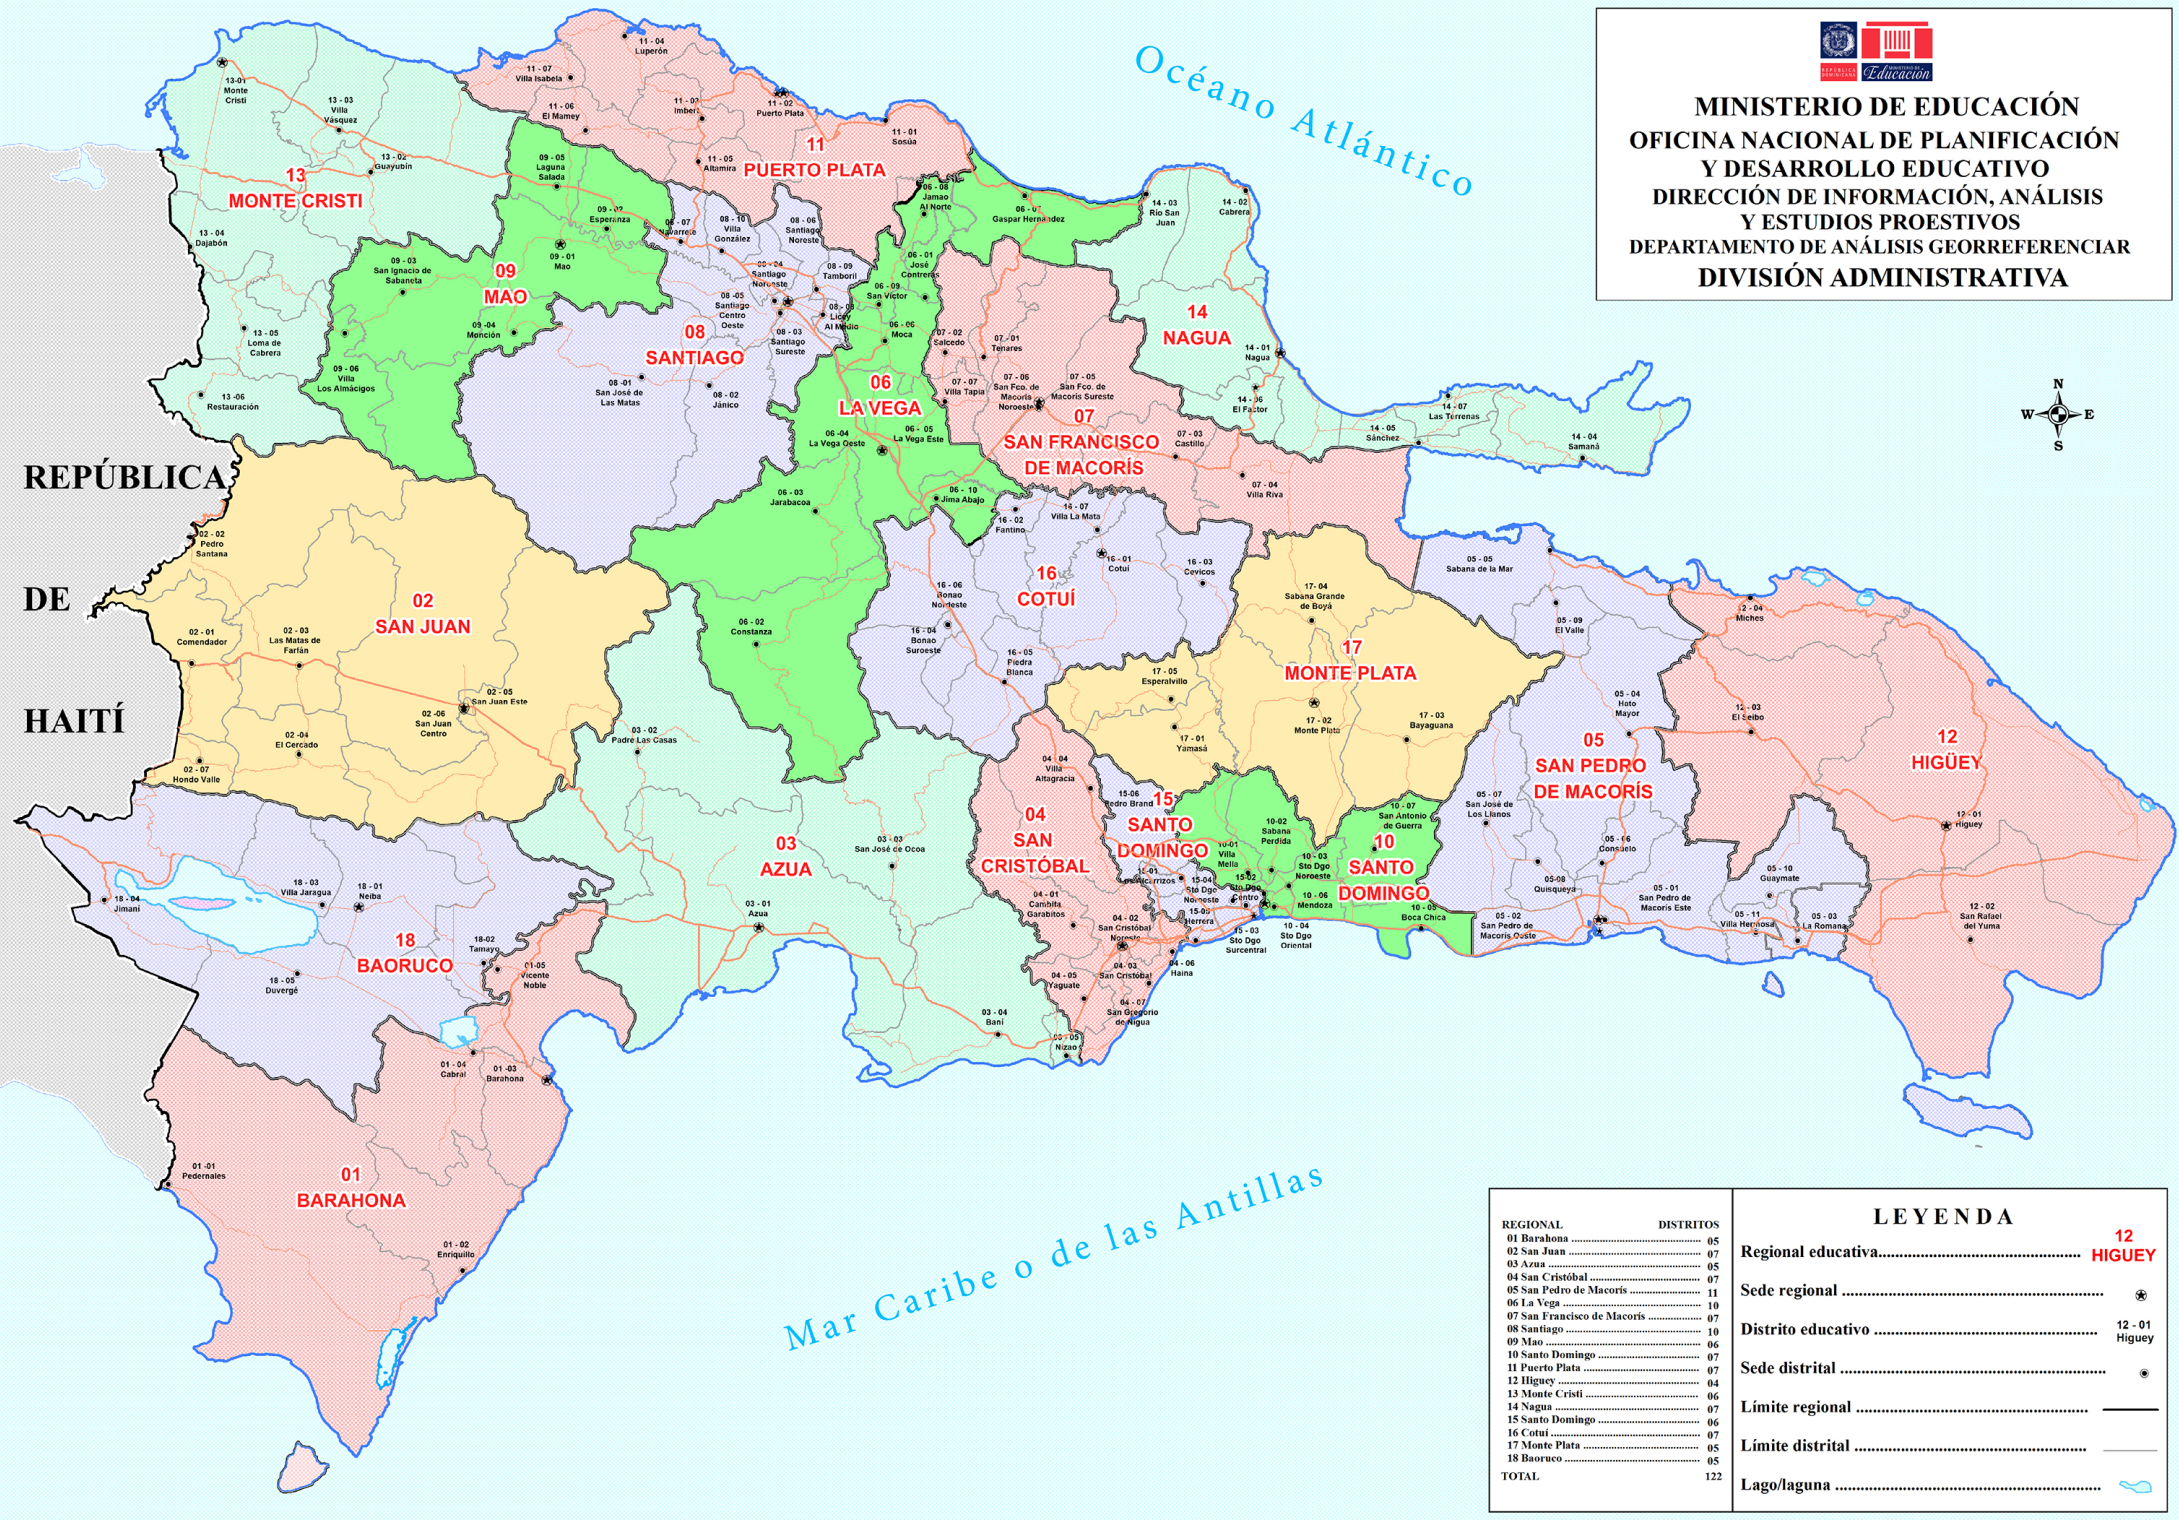

**MINISTERIO DE EDUCACIÓN
OFICINA NACIONAL DE PLANIFICACIÓN
Y DESARROLLO EDUCATIVO
DIRECCIÓN DE INFORMACIÓN, ANÁLISIS
Y ESTUDIOS PROESTIVOS
DEPARTAMENTO DE ANÁLISIS GEORREFERENCIAL
DIVISIÓN ADMINISTRATIVA**

REGIONAL		DISTRITOS	
01 Barahona	05	12 Higuey	12
02 San Juan	07	Regional educativa	12 - 01 Higuey
03 Azua	05	Sede regional	12 - 01 Higuey
04 San Cristóbal	07	Distrito educativo	12 - 01 Higuey
05 San Pedro de Macorís	11	Sede distrital	12 - 01 Higuey
06 La Vega	10	Límite regional	12 - 01 Higuey
07 San Francisco de Macorís	10	Límite distrital	12 - 01 Higuey
08 Santiago	07	Lago/laguna	12 - 01 Higuey
09 Mao	06	TOTAL	122
10 Santo Domingo	06		
11 Puerto Plata	07		
12 Higuey	05		
13 Monte Cristi	06		
14 Nagua	07		
15 Santo Domingo	06		
16 Cotuí	05		
17 Monte Plata	07		
18 Baoruco	05		